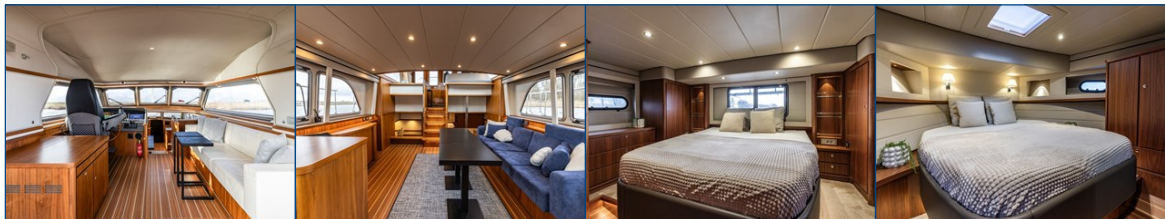

- 📏 Ca. 17.80 x 5.13 x 1.35 m
- 🏢 Linssen Yachts BV - Maasbracht
- 👤 Anne Elzinga & Linssen Yachts B.V.
- 🕒 2016
- 🇪🇺 CE B
- 🚗 2 x 225 pk Volvo Penta D4
- 🛖 3 x
- ⚓ Elburg Yachting
- 💡 Ligt nu in Elburg
- € Prijs op aanvraag

Gegevens worden geacht juist te zijn, doch worden niet gegarandeerd. - Whilst every care has been taken in the preparation of the particulars, their correctness is not guaranteed.

J.P. Broekhovenstraat 37
8081 HB Elburg
The Netherlands

Referentie
B26014425

info@elburgyachting.nl
www.elburgyachting.nl
+31 525 68 68 68